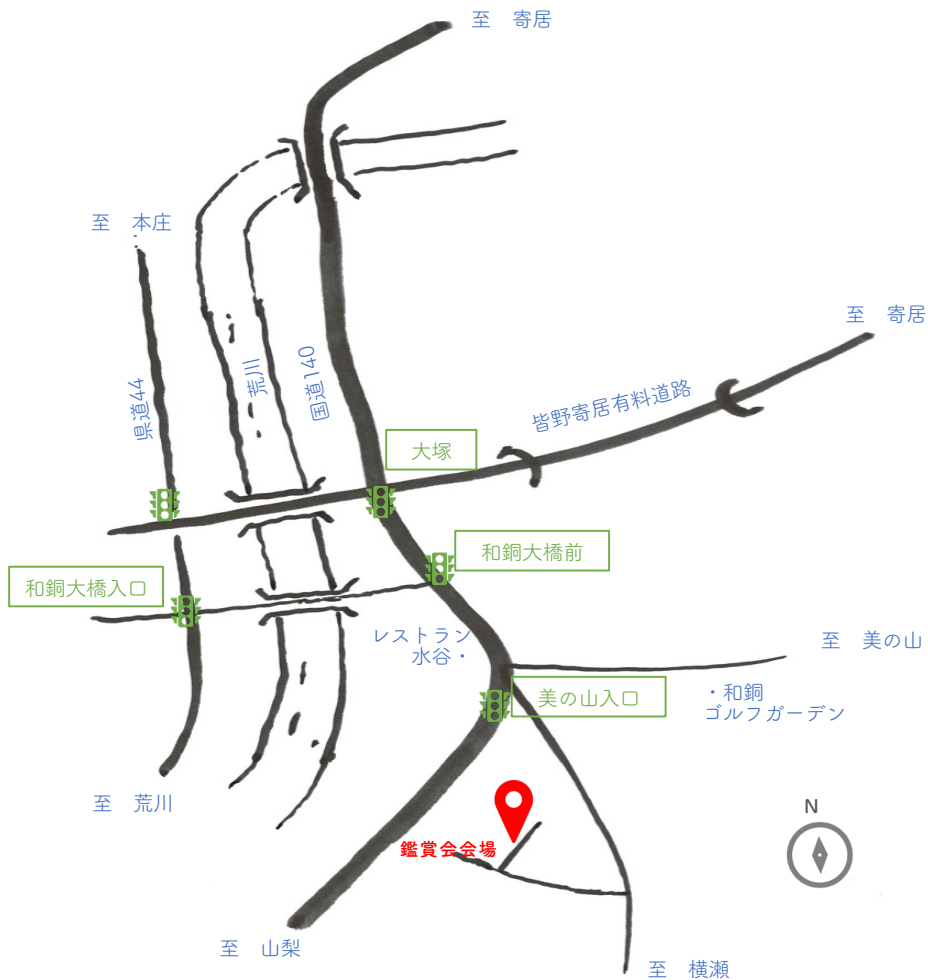

# 黒谷の家 特別鑑賞会 ご案内図

ナビの設定は 埼玉県秩父市黒谷 1387-1 にてお願いします

今回のイベントはお引き渡し前の建物のため

大変恐縮ですが10才未満のお子様の入室はご遠慮頂きますようお願い申し上げます。

小さなお子様はだっこするなどのご対応にてご鑑賞下さい。

〒369-0306 埼玉県児玉郡上里町七本木3611-3  
電話0495-35-3900 水木定休  
天城屋株式会社代表取締役 石井靖彦