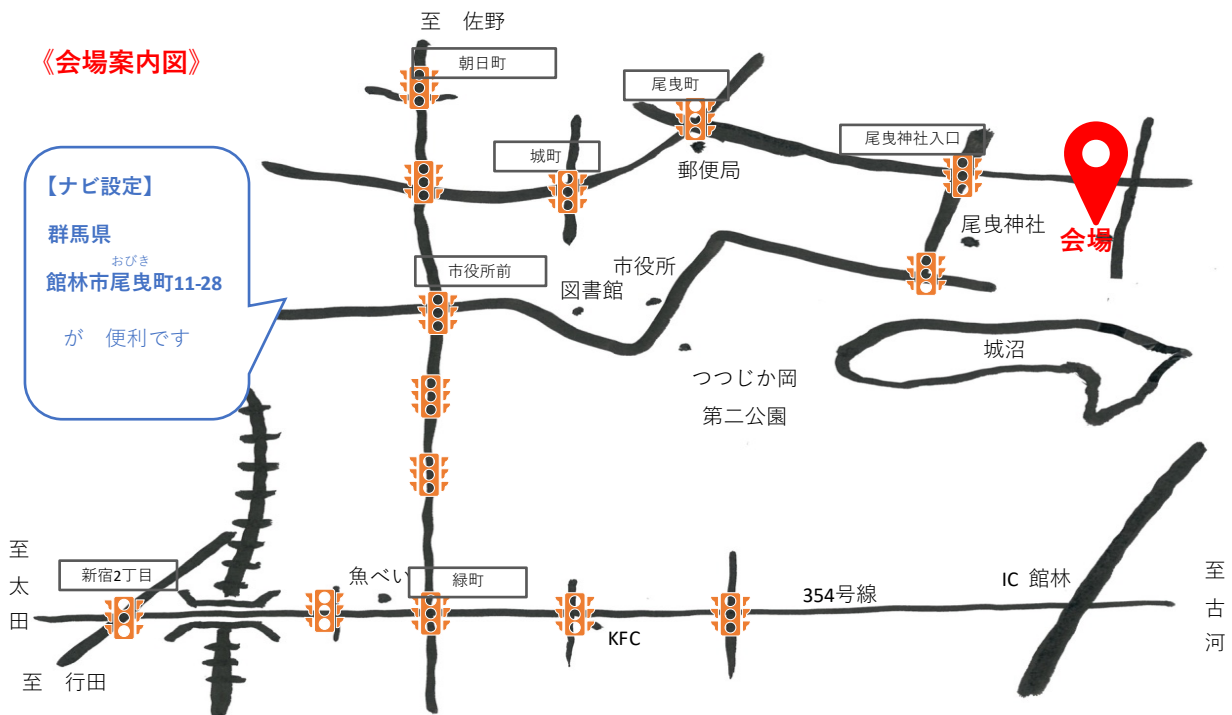

鑑賞会 御招待状

尾曳の家

2019.12.15.sun

10:00～16:00

ご来場の際 本書をご持参頂けると スムーズにご入場頂けます

家族の笑顔 家族の元気を 発信する家
尾曳の家2019 鑑賞会 ご来場 心からお待ち申し上げます

《会場案内図》

お引渡し前の建物のため 10歳未満のお子様の入場は原則ご遠慮いただいております。
ご入場の際は抱えるなど御対応の上でお楽しみ下さい。