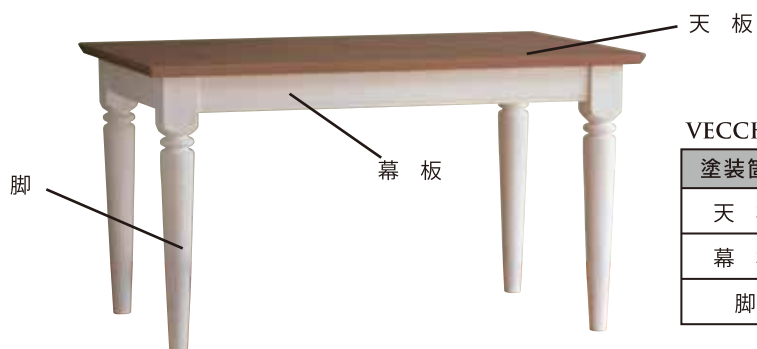

VECCHIO 塗装オーダー例

1. カラーオーダー表の塗装指定箇所、標準カラーの中から好きな色をご指定ください。
※標準カラー内での塗り分けのカラー数による商品代金の増減はありません。
ご不明な点はお気軽に店頭までお問い合わせください。

VECCHIO VE-05 ダイニングテーブル オーダー例

塗装箇所	色No	カラー名	仕上げ
天板	DBR	ダークブラウン	塗りつぶし
幕板	W	ホワイト	塗りつぶし
脚	W	ホワイト	塗りつぶし

VECCHIO VE-01 チェア オーダー例

塗装箇所	色No	カラー名	仕上げ
本体	W	ホワイト	拭き取り
背もたれ	W	ホワイト	拭き取り
座面	DGR	ダスクグリーン	塗りつぶし