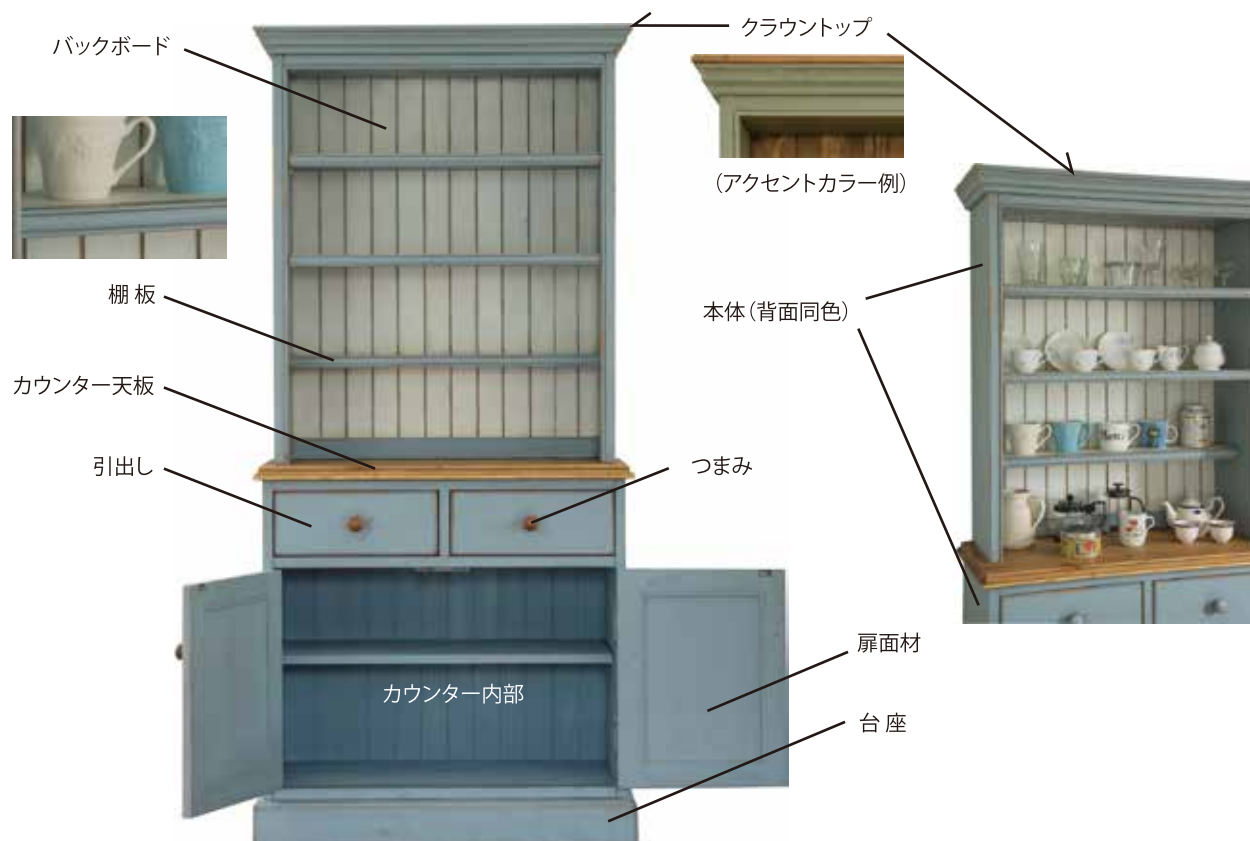

DE MODE ヴィンテージ塗装 オーダー例

How to order in the color and texture

1. カラーオーダー表の塗装指定箇所に、ご希望のカラーNoで色をご指定ください。
  2. ご希望のヴィンテージ加工と加飾のアルファベットと名称をご記入ください。
    加工と加飾の強さにご希望があれば強弱もご記入ください。
2. ※標準カラー内での塗り分けの色数や加工、加飾の有無による商品代金の増減はありません。
   ご不明な点はお気軽に店頭までお問い合わせください。

【オーダーシート記入例】 DE MODE DM-34 カップボード オープンタイプの場合

塗装指定箇所	カラー記号	カラー名	加工記号	加工名 / 加飾名
クラウントップ	DB	ダスクブルー	R	ラビング
本体 / 背面 / 台座	DB	ダスクブルー	R	ラビング
バックボード	W	ホワイト	R / Y	ラビング / 汚し 弱
棚板	W / DB	ホワイト&ダスクブルー	—	—
カウンター天板	O	オーク	D	アンティーク
引出し正面	DB	ダスクブルー	R	ラビング
つまみ	O	オーク	—	—
扉面材	DB	ダスクブルー	R	ラビング
カウンター内部	DB	ダスクブルー	R	—

※汚し加工は好みによって強弱で指定ができます。