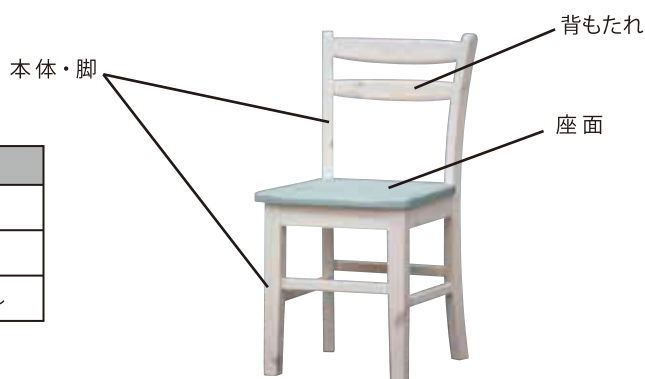

VECCHIO 塗装オーダー例

1. カラーオーダー表の塗装指定箇所、標準カラーの中から好きな色をご指定ください。
※標準カラー内での塗り分けのカラー数による商品代金の増減はありません。
ご不明な点はお気軽に店頭までお問い合わせください。

塗装箇所	色No	カラー名	仕上げ
天板	DBR	ダークブラウン	塗りつぶし
幕板	W	ホワイト	塗りつぶし
脚	W	ホワイト	塗りつぶし

VECCHIO VE-01 チェア オーダー例

塗装箇所	色No	カラー名	仕上げ
本体	W	ホワイト	拭き取り
背もたれ	W	ホワイト	拭き取り
座面	DGR	ダスクグリーン	塗りつぶし

ナチュラルなクリア塗装品 COCO DE CLASS

2004年の発売から変わることのないCOCO DE CLASSの定番仕上げのクリア塗装は、天然パインの自然な色の変化と美しい木目やパイン材らしい節の表情をそのままに、DE MODE & VECCHIOと同一デザインでお楽しみいただけます。クリア塗装品COCO DE CLASSは価格表に記載のEPから始まる品番でご注文ください。

※クリア色での仕上げ塗装は手塗りではなく吹付塗装仕上げになります。